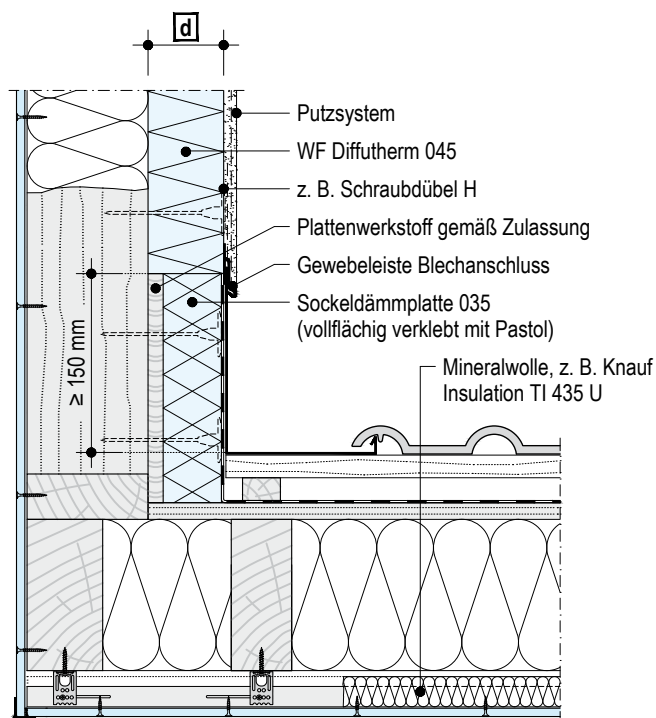

P334.de-DA-V3 Gaubenwange - Blechanschluss

► Detailblatt P334.de Knauf WARM-WAND Natur D beachten!

■ mit Gewebeleiste Blechanschluss

Hinweise

Dies ist eine Detailzeichnung zur Unterstützung bei Planung und Ausführung von Wärmedämm-Verbundsystemen. Sie ist nicht für alle Bauvorhaben allgemeingültig. Die Anwendbarkeit ist durch den Verarbeiter vor Ort an Hand der tatsächlichen Gegebenheiten zu prüfen. Angrenzende Gewerke sind nur schematisch dargestellt. Weitere Informationen und Details sind den jeweiligen Technischen Merkblättern und Systemzulassungen zu entnehmen.